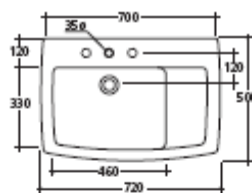

sa 02

Art. 8956 dx - 8957 sx

Lavabo 70 monoforo con piano d'appoggio de-
stro/sinistro, predisposto tre fori.

Washbasin 70 one hole with right/left counter-
top, set up three holes

Lavabo 70 1 orificio con encimera a derechas/iz-
quierdas (premarcado 3 orificios).

Kg. 28

Art. 8956