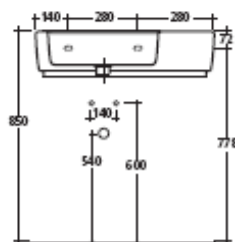

sa 02

Art. 8956 dx - 8957 sx

Lavabo 70 monoforo con piano d'appoggio de-
stro/sinistro, predisposto tre fori.

Washbasin 70 one hole with right/left counter-
top, set up three holes

Lavabo 70 1 orificio con encimera a derechas/iz-
quierdas (premarcado 3 orificios).

Kg. 28

Art. 8956