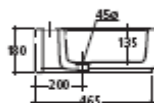

sa 02

Art. 8956 dx - 8957 sx

Lavabo 70 monoforo con piano d'appoggio de-
stro/sinistro, predisposto tre fori.

Washbasin 70 one hole with right/left counter-
top, set up three holes

Lavabo 70 1 orificio con encimera a derechas/iz-
quierdas (premarcado 3 orificios).

Kg. 28

Art. 8956